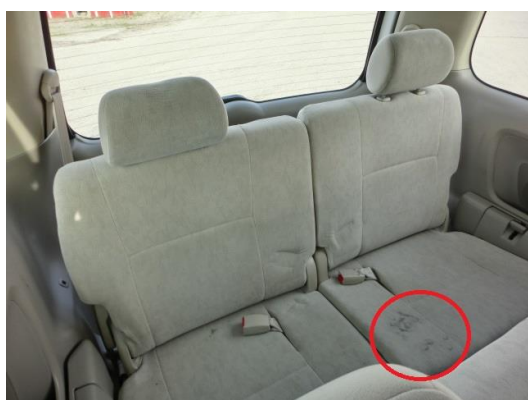

トヨタ ノア

トヨタ ノア

車両背面

車両左側面

車両右側面

エンジンルーム

車内前部

※消防用機器は引き渡し時までに取り外します。

座席一覧
※3列シートです。

助手席側2列目シート
※座席に汚れあり

助手席側3列目シート
※座席に汚れあり

運転席側3列目シート
※座席固定部のカバー破損あり

項目	説明
初度登録	平成16年11月
車体の形状	消防車
車名	トヨタ
乗車定員	8名
車両重量	1520kg
車体の大きさ	長さ:460cm 幅:169cm 高さ:202cm
型式	CBA-AZR60G
原動機の型式	1AZ
排気量	1.99L
燃料	ガソリン
走行距離	70,049km