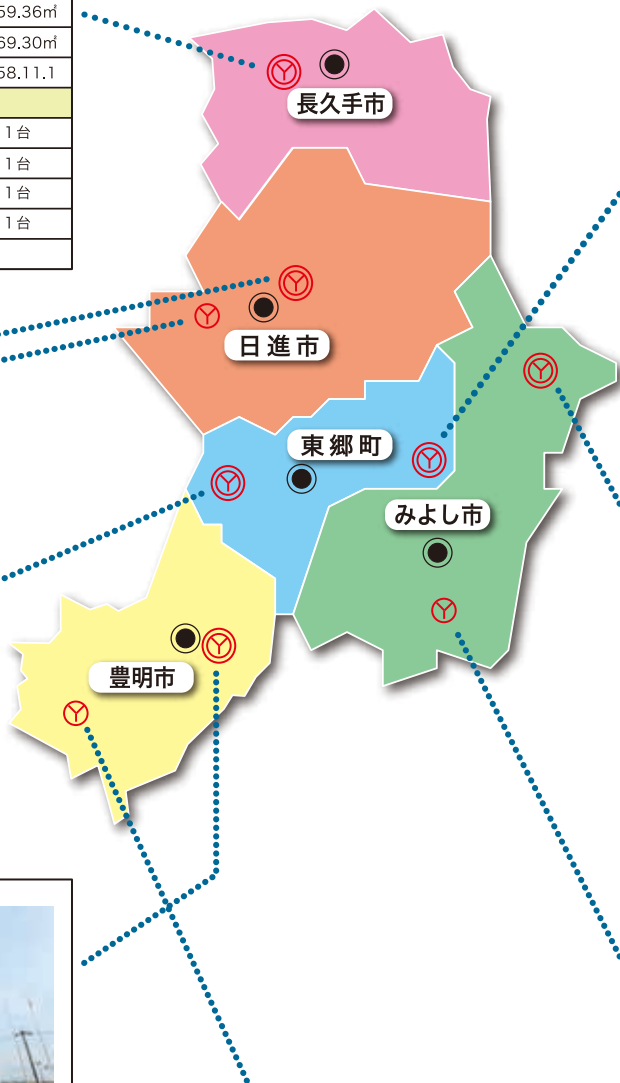

拠点施設

あらゆる災害に全組織の力を結集して対応します。

●日進消防署

敷地面積	5,033.00㎡	建築面積	1,007.05㎡
延床面積	1,719.46㎡	整備機材庫	100.00㎡
油庫	12.24㎡	竣工	H2.6.1

配備車両

タンク車	2台	水槽車	1台
はしご車	1台	指令車	1台
予防連絡車	2台	救急車	2台

●日進消防署西出張所

敷地面積	2,108.00㎡	建築面積	598.86㎡
延床面積	558.00㎡	竣工	H16.4.1

配備車両

タンク車	1台	救急車	1台

●東郷消防署

敷地面積	4,878.00㎡	建築面積	1,218.33㎡
延床面積	1,523.57㎡	整備機材庫	142.75㎡
		竣工	H10.12.1

配備車両

タンク車	2台	水槽車	1台
高所救助車	1台	指令車	1台
予防連絡車	1台	救急車	1台

●長久手消防署

敷地面積	5,785.60㎡	建築面積	932.81㎡
延床面積	1,966.97㎡	整備機材庫	159.36㎡
整備機材庫	48.70㎡	救急消毒室	69.30㎡
		竣工	S58.11.1

配備車両

タンク車	1台	ポンプ車	1台
水槽車	1台	はしご車	1台
救助工作車	1台	指令車	1台
予防連絡車	2台	資機材搬送車	1台
救急車	2台		

●豊明消防署

敷地面積	6,619.44㎡	建築面積	2,270.40㎡
延床面積	3,780.92㎡	主訓練塔	173.25㎡
副訓練塔	108.00㎡	救急消毒室	81.00㎡
		竣工	H10.3.1

配備車両

タンク車	1台	化学車	1台
水槽車	1台	救助工作車	1台
はしご車	1台	予防連絡車	1台
指令車	1台	支援車	1台
資機材搬送車	1台	事務連絡車	1台
救急車	2台		

●豊明消防署南部出張所

敷地面積	1,288.60㎡	建築面積	416.74㎡
延床面積	599.37㎡	竣工	H21.4.1

配備車両

ポンプ車	1台	救急車	1台