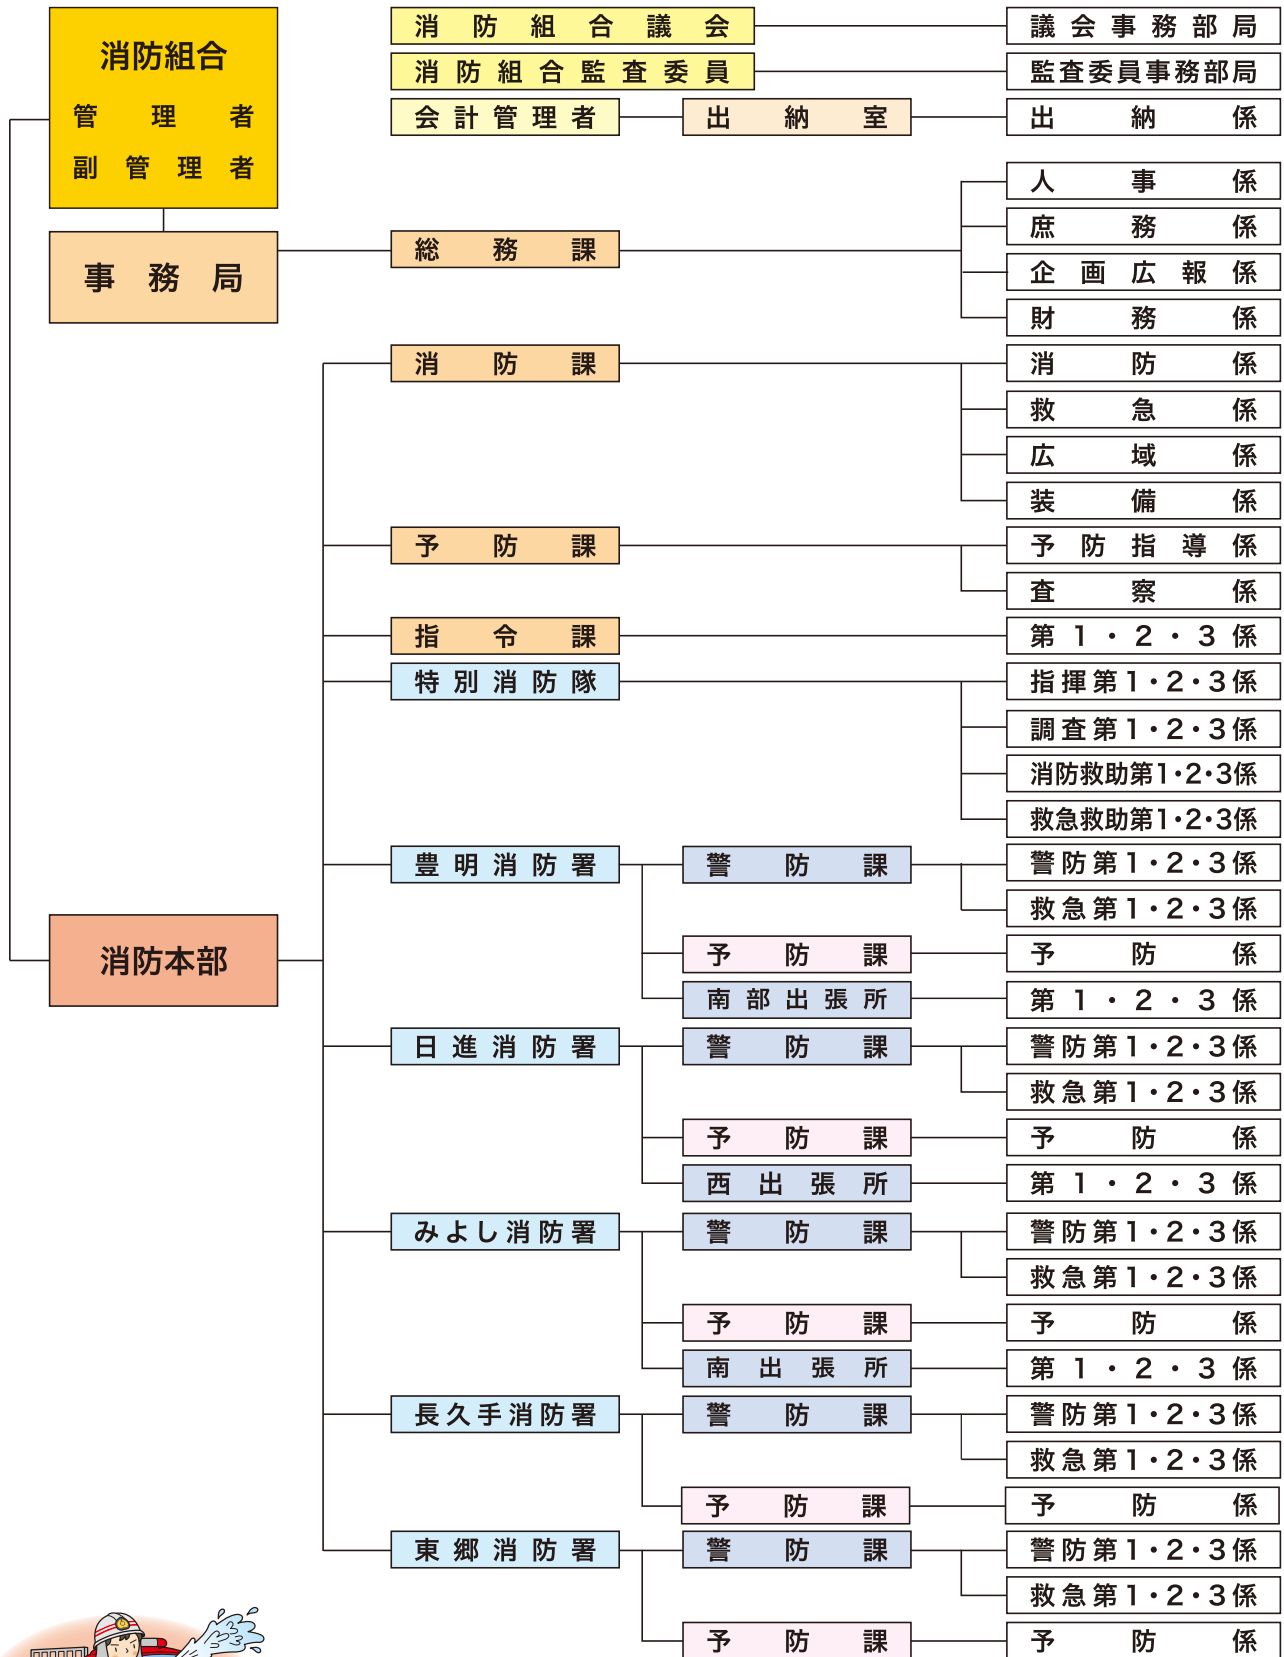

尾三消防組合は、昭和46年12月1日愛知県下で4番目の組合消防として「尾張」の愛知県日進町（現在、日進市）と東郷町及び「三河」の西加茂郡三好町（現在、みよし市）の3町で設立されました。

「尾三（びさん）」の名もここに由来しています。

平成30年4月1日からは、消防広域化により構成市町（日進市、みよし市及び東郷町）に豊明市及び長久手市が加わり、管内人口32万人超の消防組合となりました。

管内の面積は約130km²で、愛知県のほぼ中央に位置し、西は中部圏の大都市名古屋市、東は自動車産業都市豊田市に隣接しています。工業地帯・商業地帯・住宅地と田園の点在する自然環境に恵まれた緑多い豊かな地域に、さらに計画的土地利用・開発等が行われ、今後一層都市化を呈し、活発な産業・経済活動が期待されるところです。

■ 人口・世帯数・面積

(令和6年1月1日現在)

	人口(人)	世帯数(世帯)	面積(km ²)
豊明市	68,038	30,911	23.22
日進市	94,012	39,696	34.91
みよし市	61,427	25,706	32.19
長久手市	61,082	25,615	21.55
東郷町	43,973	18,554	18.03
計	328,532	140,482	129.90

■ 尾三消防組合管内

尾三消防組合・尾三消防本部の組織

拠点施設

あらゆる災害に全組織の力を結集して対応します。

●日進消防署

敷地面積	5,033.00㎡	建築面積	1,007.05㎡
延床面積	1,719.46㎡	整備機材庫	100.00㎡
油庫	12.24㎡	竣工	H2.6.1

配備車両

タンク車	2台	水槽車	1台
はしご車	1台	指令車	1台
予防連絡車	2台	救急車	2台

●日進消防署西出張所