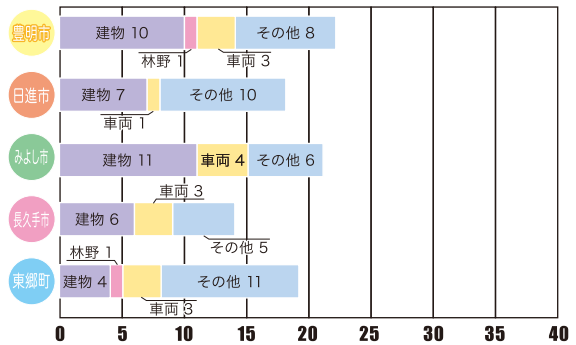

配備車両

タンク車	1台	救急車	1台
------	----	-----	----

はしご車

高所救助車

3トン級重機

ドローン

令和5年火災・救急件数

火災件数 1カ月平均 **8.2件**
(93件÷12カ月)

■ 月別火災出動件数

(令和5年中)

月別	計	火災種別				損害額 (千円)	豊明市	日進市	みよし市	長久手市	東郷町	管外
		建物	林野	車両	その他							
1月	11	4	1		6	16,172	4		2	2	3	
2月	12	5			7	487	2	1	3	1	5	
3月	9	3			6	349	3	1	1	2	1	1
4月	7	2		1	4	71	1	2	2	1	1	
5月	7	2			3	2	685	1	1	1	2	2
6月	5	3			2	9,036	1		3		1	
7月	12	6		2	4	24,111	1	5	2	4		
8月	11	5	1	2	3	57	2	3	3		3	
9月	3	1			2	270			1		1	1
10月	7	6			1	15	2	3	1			1
11月	4	1			3	0	1		1		1	1
12月	10	3			2	5	2,375	4	2	1	2	1
合計	98	41	2	14	41	53,628	22	18	21	14	19	4
豊明市	22	10	1	3	8	27,180	死者 2名		負傷者 1名			
日進市	18	7		1	10	437	死者		負傷者 2名			
みよし市	21	11			4	9,320	死者		負傷者			
長久手市	14	6			3	5	14,990	死者 1名	負傷者 2名			
東郷町	19	4	1	3	11	1,701	死者		負傷者			
管外	4	3			1							