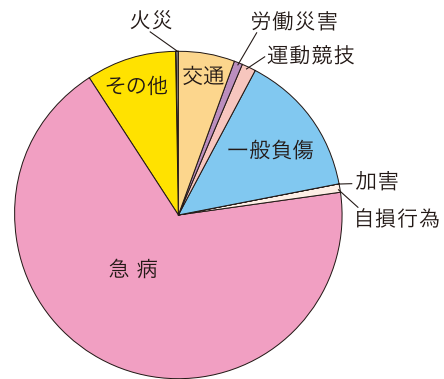

(令和5年中)

月別	計	火災種別				損害額 (千円)	豊明市	日進市	みよし市	長久手市	東郷町	管外
		建物	林野	車両	その他							
1月	11	4	1		6	16,172	4		2	2	3	
2月	12	5			7	487	2	1	3	1	5	
3月	9	3			6	349	3	1	1	2	1	1
4月	7	2		1	4	71	1	2	2	1	1	
5月	7	2			3	2	685	1	1	1	2	2
6月	5	3			2	9,036	1		3		1	
7月	12	6		2	4	24,111	1	5	2	4		
8月	11	5	1	2	3	57	2	3	3		3	
9月	3	1			2	270			1		1	1
10月	7	6			1	15	2	3	1			1
11月	4	1			3	0	1		1		1	1
12月	10	3			2	5	2,375	4	2	1	2	1
合計	98	41	2	14	41	53,628	22	18	21	14	19	4
豊明市	22	10	1	3	8	27,180	死者 2名		負傷者 1名			
日進市	18	7		1	10	437	死者		負傷者 2名			
みよし市	21	11			4	9,320	死者		負傷者			
長久手市	14	6			3	5	14,990	死者 1名	負傷者 2名			
東郷町	19	4	1	3	11	1,701	死者		負傷者			
管外	4	3			1							

救急件数 1日平均 **39.8件**
(14,543件÷365日)

■ 月別・原因別救急出動件数